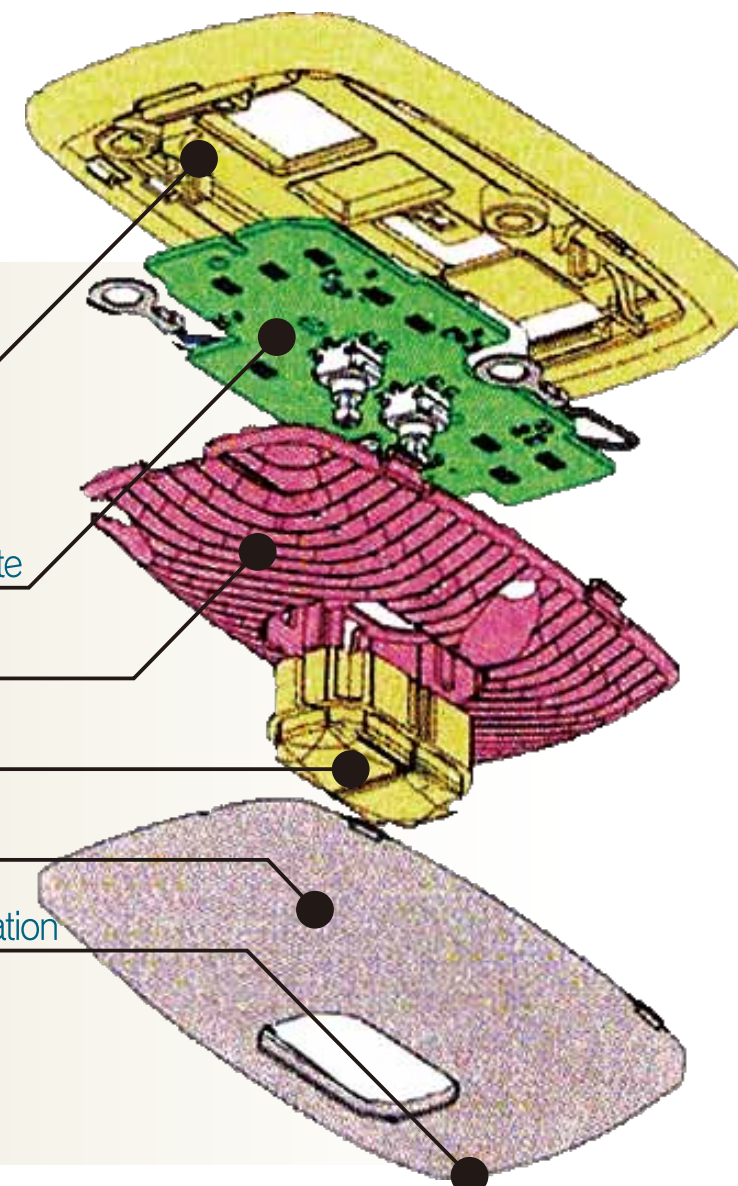

## LED Jewel Lamp

Vehicle: DAIHATSU MIRA COCOA (PlusX・PlusX“Smart Selection”)

「ジュエリーボックス」をテーマに、非点灯時の内装のデザインを高めるとともに、点灯時は高輝度LEDによる宝石のような輝きと高い実用性を両立。

To increase the interior design of lighting in vehicles jewelry-like LED lighting has been installed.

### 特長 Feature

- ▶ **二重レンズ構造による光の拡散効果**  
Composition of two layered lenses that diffuse light
- ▶ **シルバーリング加飾**  
Silver lining decoration

#### ランプ部品構成 Lamp structure

- ベース Base
- 電子基板 Electronic substrate
- インナーレンズ Inner lens
- プッシュスイッチ Push switch
- アウターレンズ Outer lens
- シルバーリング加飾 Silver lining decoration