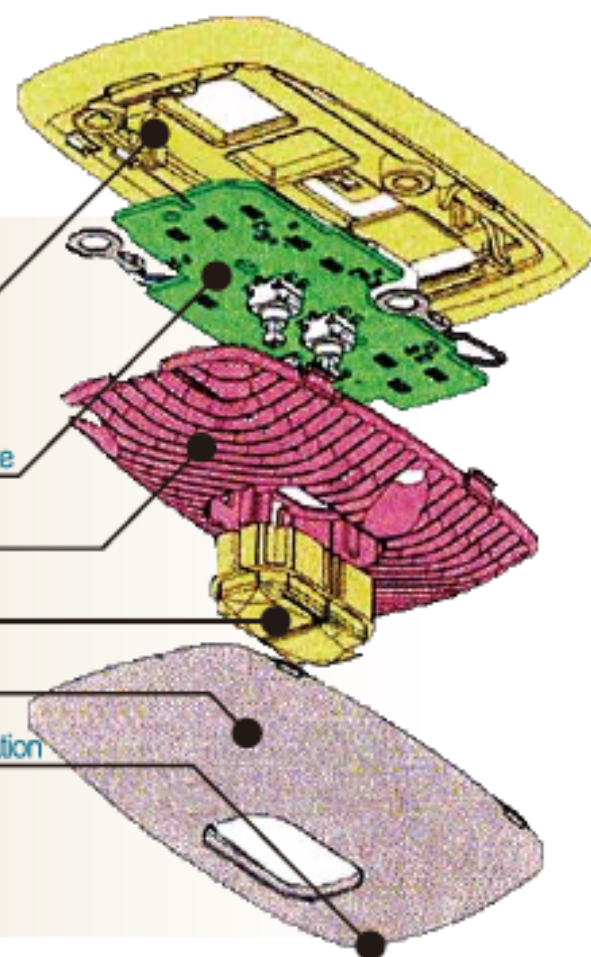

LEDジュエルランプ

[対象車種]:ダイハツ ミラ ココア(プラスX・プラスX"スマートセレクション"に標準装備)

LED Jewel Lamp

Vehicle : DAIHATSU MIRA COCOA (PlusX・PlusX"Smart Selection")

「ジュエリーボックス」をテーマに、非点灯時の内装のデザインを高めるとともに、点灯時は高輝度LEDによる宝石のような輝きと高い実用性を両立。

To increase the interior design of lighting in vehicles jewelry-like LED lighting has been installed.

特長 Feature

- ▶ **二重レンズ構造による光の拡散効果**
Composition of two layered lenses that diffuse light
- ▶ **シルバーリング加飾**
Silver lining decoration

ランプ部品構成 Lamp structure

- ベース Base
- 電子基板 Electronic substrate
- インナーレンズ Inner lens
- プッシュスイッチ Push switch
- アウターレンズ Outer lens
- シルバーリング加飾 Silver lining decoration