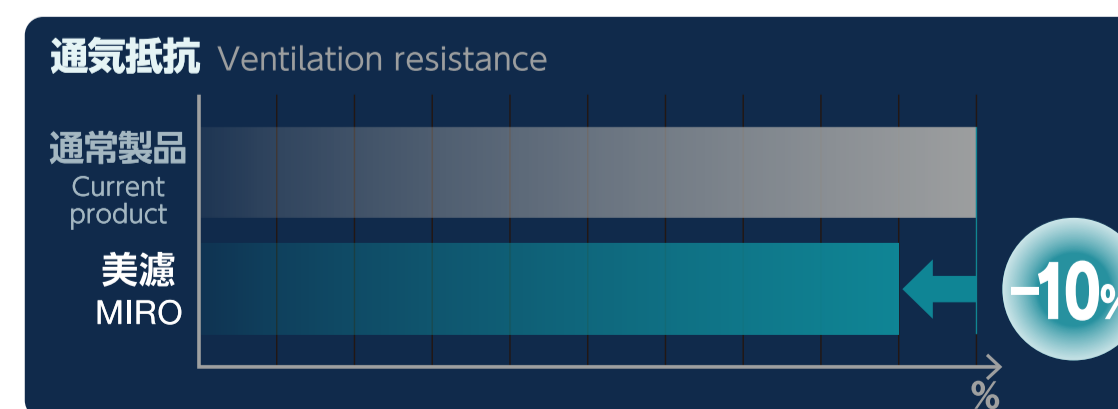

フィルター製品の新プレミアムブランド

New Filter Product Premium Brand

採用車種 トヨタ カムリ、レクサスLC、LS
Vehicle: TOYOTA CAMRY, LEXUS LC, LS

お客さまに美しい空気を提供する
トヨタ紡織最上位のフィルター(濾過)ブランド。

The "MIRO" brand - Toyota Boshoku's
premium filters ensure the purest air.

美濾

MIRO

特長 FEATURE

1 商品性の向上

Improvement of merchantability

2 微粒子抜けの低下

Improved removal of fine particle

3 通気性の向上

Improvement of air permeability

4 軽量化

Weight reduction

「美濾」ブランドは今後、エアコン用フィルターへの展開も検討中です。

The development of the "MIRO" brand for application to air conditioning filters is currently under consideration.