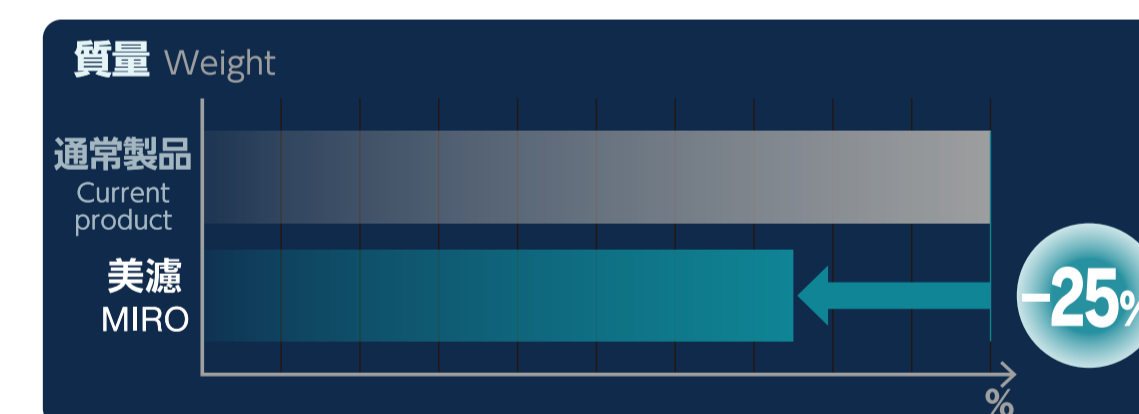

4 軽量化

Weight reduction

「美濾」ブランドは今後、エアコン用フィルターへの展開も検討中です。

The development of the "MIRO" brand for application to air conditioning filters is currently under consideration.