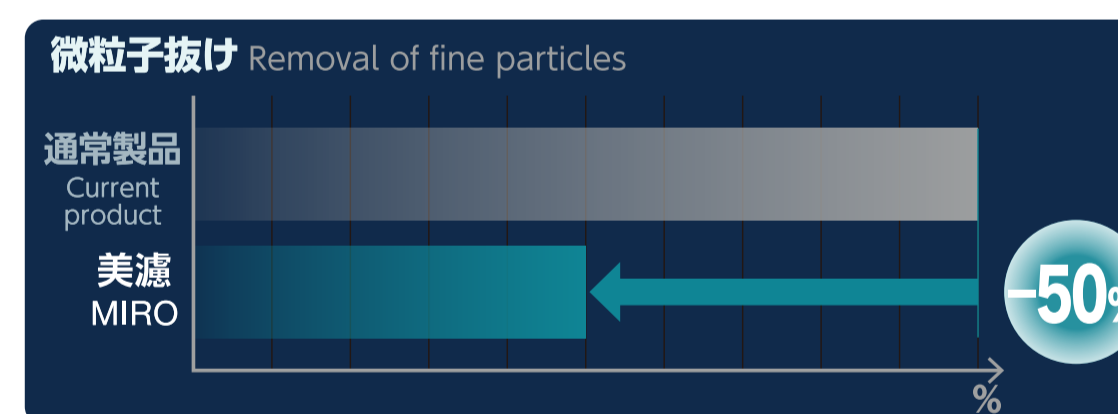

美濾

MIRO

特長 FEATURE

1 商品性の向上

Improvement of merchantability

2 微粒子抜けの低下

Improved removal of fine particle

3 通気性の向上