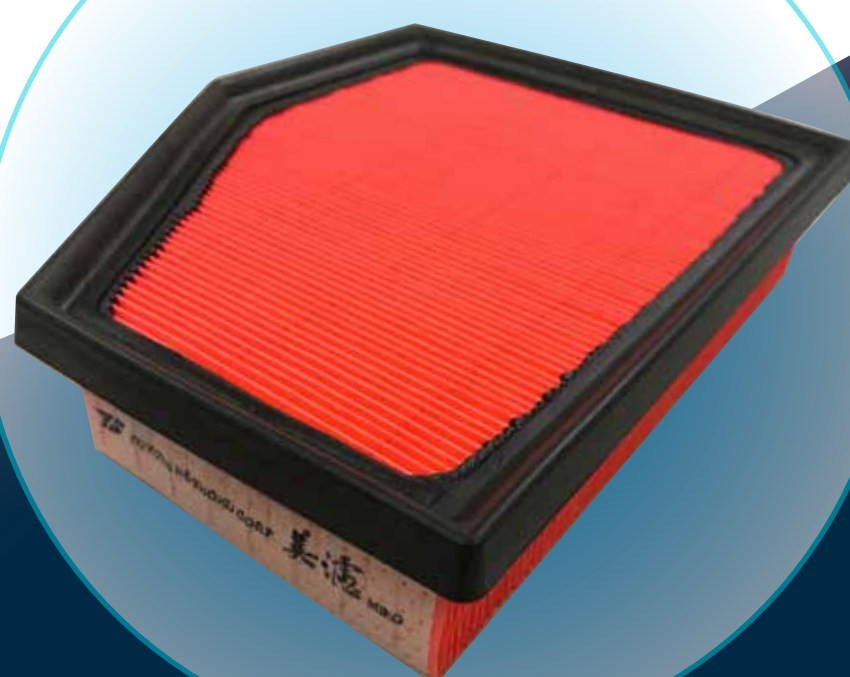

# フィルター製品の新プレミアムブランド

New Filter Product Premium Brand

採用車種：レクサス LS

Vehicle : LEXUS LS

## お客さまに美しい空気を提供する トヨタ紡織最上位のフィルター（濾過）ブランド

The "MIRO" brand – Toyota Boshoku's premium filters ensure the purest air

## MIRO

エンジン用エアフィルター  
Air filter for engine